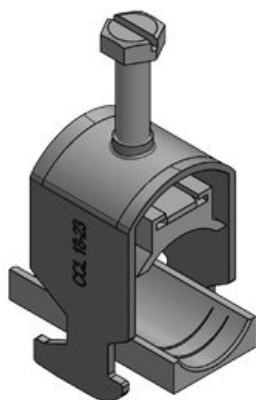

CCL | Kabelová svorka

pro montáž na 30 mm C-lištu

RoHS
compliant

REACH
COMPLIANCE

Kabelové svorky se vyznačují vysokým rozsahem upnutí a velkou flexibilitou. Ideální pro odlehčení tahu na C-liště s šířkou výřezu 16 - 17 mm, nabízí flexibilní upínací rozsahy od 6 mm do 64 mm. Protiplech je zajištěn zajišťovacím mechanismem a nemůže vyklouznout z kabelové svorky.

Specifikace

Materiál	Pozinkovaná ocel
Vlastnosti	odolnost proti vibracím
Typ montáže	Nacvakávání

Výhody

- Montáž kompaktní konstrukce šetřící prostor
- Velký rozsah průměrů 6 - 64 mm
- Vysoká hustota montáže

Typy a velikosti výrobků

Obj.č.	32000	Pro průměry	6 - 13 mm
EAN	4251269323	kabelů	
	577	Pro průměry	1 x 6 - 13
Bal.	25	kabelů	mm
Délka	24 mm		
Šířka	19 mm		
Výška	31 mm		
Instalační výška	51 mm		

Obj.č.	32001	Pro průměry	12 - 19 mm
EAN	4251269323	kabelů	
	584	Pro průměry	1 x 12 - 19
Bal.	25	kabelů	mm
Délka	24 mm		
Šířka	22 mm		
Výška	36 mm		
Instalační výška	56,7 mm		

Obj.č.	32002	Pro průměry	18 - 23 mm
EAN	4251269323	kabelů	
	591	Pro průměry	1 x 18 - 23
Bal.	25	kabelů	mm
Délka	24 mm		
Šířka	26 mm		
Výška	38 mm		
Instalační výška	62 mm		

Obj.č.	32003	Pro průměry	22 - 32 mm
EAN	4251269323	kabelů	
	607	Pro průměry	1 x 22 - 32
Bal.	25	kabelů	mm
Délka	24 mm		
Šířka	38 mm		
Výška	52 mm		
Instalační výška	72 mm		