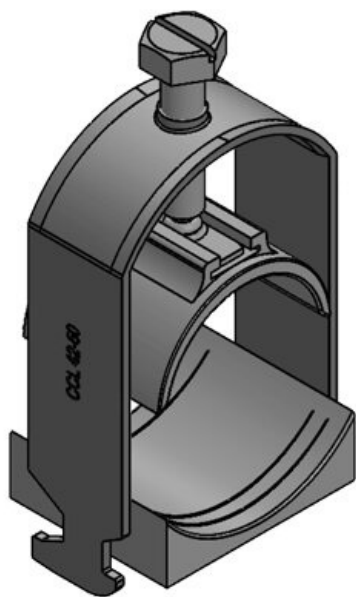

CCL | Kabelová svorka

pro montáž na 30 mm C-lištu

RoHS
compliant

REACH
COMPLIANCE

Kabelové svorky se vyznačují vysokým rozsahem upnutí a velkou flexibilitou. Ideální pro odlehčení tahu na C-liště s šířkou výřezu 16 - 17 mm, nabízí flexibilní upínací rozsahy od 6 mm do 64 mm. Protiplech je zajištěn zajišťovacím mechanismem a nemůže vyklouznout z kabelové svorky.

Specifikace

Materiál	Pozinkovaná ocel
Vlastnosti	odolnost proti vibracím
Typ montáže	Nacvakávání

Výhody

- Montáž kompaktní konstrukce šetřící prostor
- Velký rozsah průměrů 6 - 64 mm
- Vysoká hustota montáže

Obj.č.	32002	Pro průměry	18 - 23 mm
EAN	4251269323	kabelů	
	591	Pro průměry	1 x 18 - 23
Bal.	25	kabelů	mm
Délka	24 mm		
Šířka	26 mm		
Výška	38 mm		
Instalační výška	62 mm		

Obj.č.	32003	Pro průměry	22 - 32 mm
EAN	4251269323	kabelů	
	607	Pro průměry	1 x 22 - 32
Bal.	25	kabelů	mm
Délka	24 mm		
Šířka	38 mm		
Výška	52 mm		
Instalační výška	72 mm		

Obj.č.	32004	Pro průměry	30 - 38 mm
EAN	4251269323	kabelů	
	614	Pro průměry	1 x 30 - 38
Bal.	25	kabelů	mm
Délka	24 mm		
Šířka	44 mm		
Výška	62 mm		
Instalační výška	78 mm		

Obj.č.	32005	Pro průměry	38 - 42 mm
EAN	4251269323	kabelů	
Bal.	25	Pro průměry	1 x 38 - 42
Délka	24 mm	kabelů	mm
Šířka	48 mm		
Výška	67 mm		
Instalační výška	82 mm		