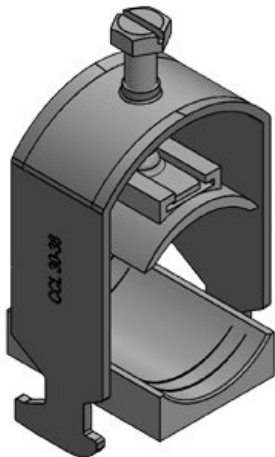

Obj.č.	32004	Pro průměry	30 - 38 mm
EAN	4251269323	kabelů	
	614	Pro průměry	1 x 30 - 38
Bal.	25	kabelů	mm
Délka	24 mm		
Šířka	44 mm		
Výška	62 mm		
Instalační výška	78 mm