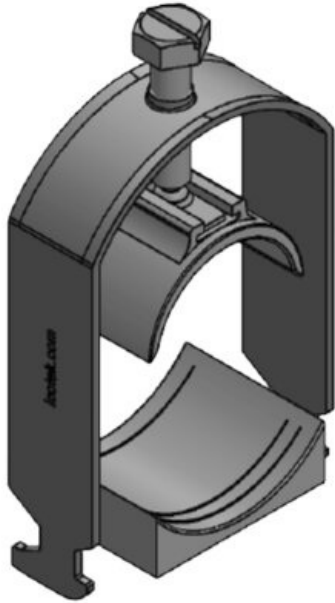

CCL | Kabelová svorka

pro montáž na 30 mm C-lištu

RoHS
compliant

REACH
COMPLIANCE

Kabelové svorky se vyznačují vysokým rozsahem upnutí a velkou flexibilitou. Ideální pro odlehčení tahu na C-liště s šířkou výřezu 16 - 17 mm, nabízí flexibilní upínací rozsahy od 6 mm do 64 mm. Protiplech je zajištěn zajišťovacím mechanismem a nemůže vyklouznout z kabelové svorky.

Specifikace

Materiál	Pozinkovaná ocel
Vlastnosti	odolnost proti vibracím
Typ montáže	Nacvakávání

Výhody

- Montáž kompaktní konstrukce šetřící prostor
- Velký rozsah průměrů 6 - 64 mm
- Vysoká hustota montáže

Obj.č.	32004	Pro průměry	30 - 38 mm
EAN	4251269323	kabelů	
	614	Pro průměry	1 x 30 - 38
Bal.	25	kabelů	mm
Délka	24 mm		
Šířka	44 mm		
Výška	62 mm		
Instalační výška	78 mm		

Obj.č.	32005	Pro průměry	38 - 42 mm
EAN	4251269323	kabelů	
Bal.	25	Pro průměry	1 x 38 - 42
Délka	24 mm	kabelů	mm
Šířka	48 mm		
Výška	67 mm		
Instalační výška	82 mm		

Obj.č.	32006	Pro průměry	42 - 50 mm
EAN	4251269323	kabelů	
Bal.	25	Pro průměry	1 x 42 - 50
Délka	24 mm	kabelů	mm
Šířka	55 mm		
Výška	83 mm		
Instalační výška	101 mm		

Obj.č.	32007	Pro průměry	50 - 64 mm
EAN	4251269323	kabelů	
	645	Pro průměry	1 x 50 - 64
Bal.	25	kabelů	mm
Délka	24 mm		
Šířka	69 mm		
Výška	98 mm		
Instalační výška	116 mm		